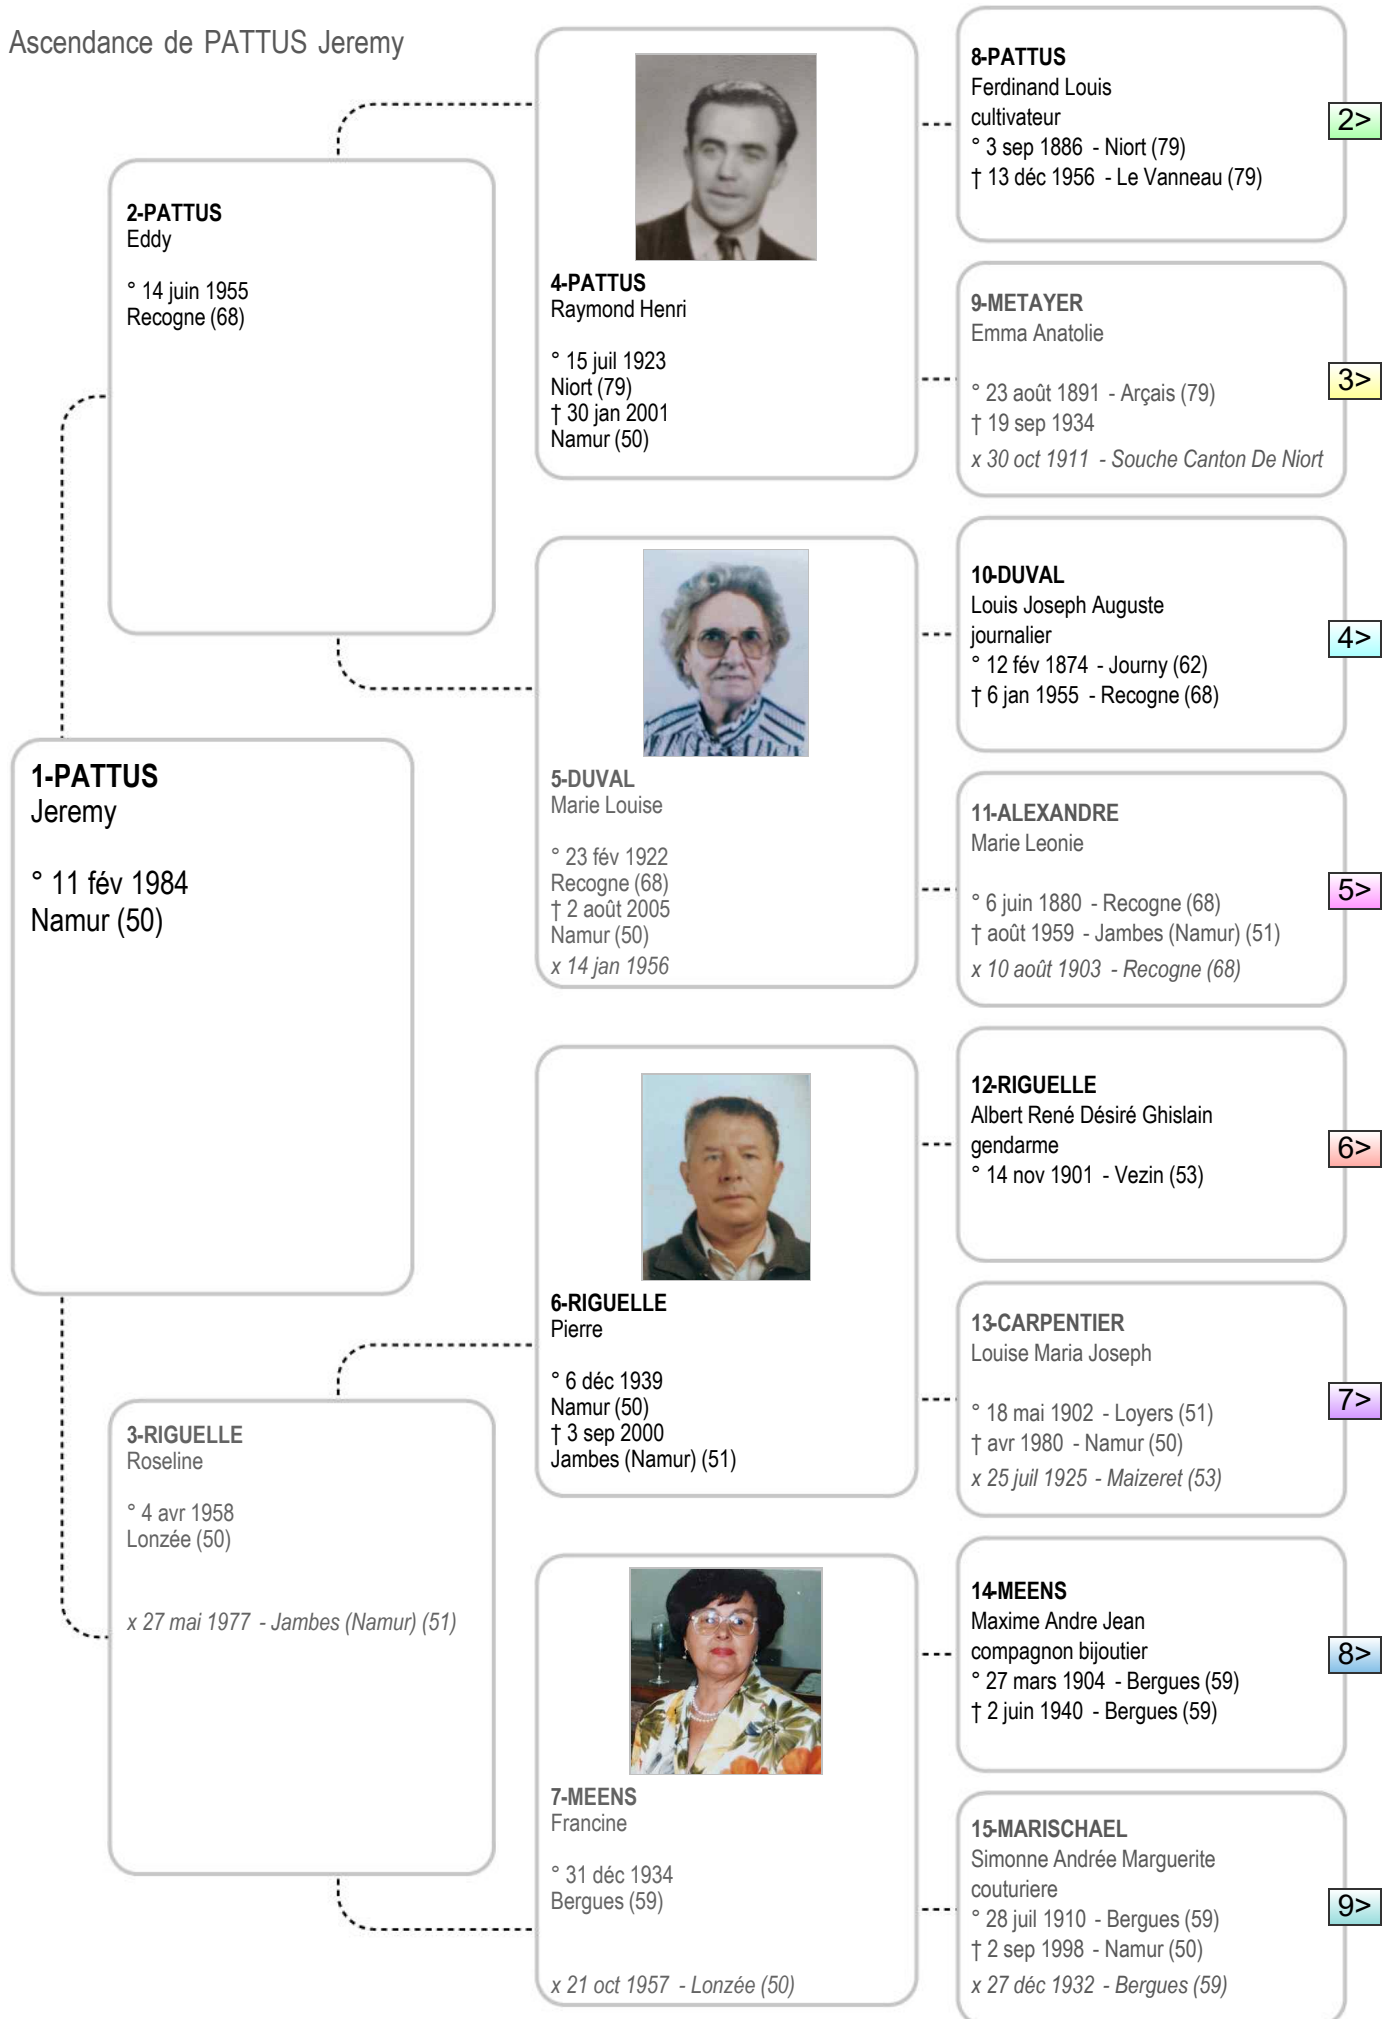

Ascendance de PATTUS Jeremy

Ascendance de PATTUS Jeremy

16-PATTUS
Ferdinand

° 6 oct 1859
Vauvert (30)
† 24 avr 1896
Niort (79)

<1

8-PATTUS

Ferdinand Louis
cultivateur
° 3 sep 1886
Niort (79)
† 13 déc 1956
Le Vanneau (79)

17-WERREN
Catherine Suzanne
debitante
° 28 juin 1846
Oberwald (39)

x 29 nov 1884 - Lyon (69)

32-PATTUS

Louis
cultivateur
° 16 sep 1820
Aimargues (30)
† 17 mars 1889
Aimargues (30)

33-FRANCE

Marie
cultivatrice cuisinière
° 17 sep 1815
Thines Ardeche
† 12 nov 1891
Aimargues (30)
x 8 nov 1843 - Nîmes (30)

12>

67-BOYER

Rose
ménagère
° 2 mars 1780 - Chambon (30)
† 12 déc 1862 - Thines Ardeche
x 24 mai 1803 - Thines Ardeche

13>

Ascendance de PATTUS Jeremy

Ascendance de PATTUS Jeremy

20-DUVAL
 Louis Firmin
 manouvrier
 ° 7 avr 1853
 Zudausques (62)
 † 3 juin 1874
 Journy (62)

20>

81-VIEILLARD
 Marie Seraphine
 menagere
 ° 25 oct 1784 - Moringhem (62)
 † 2 août 1821 - Zudausques (62)
 x 25 nov 1807 - Moringhem (62)

21>

41-ELARD
 Marie Jeanne Francoise
 menagere
 ° 5 juin 1816
 Journy (62)
 † 17 juil 1854
 Alquines (62)