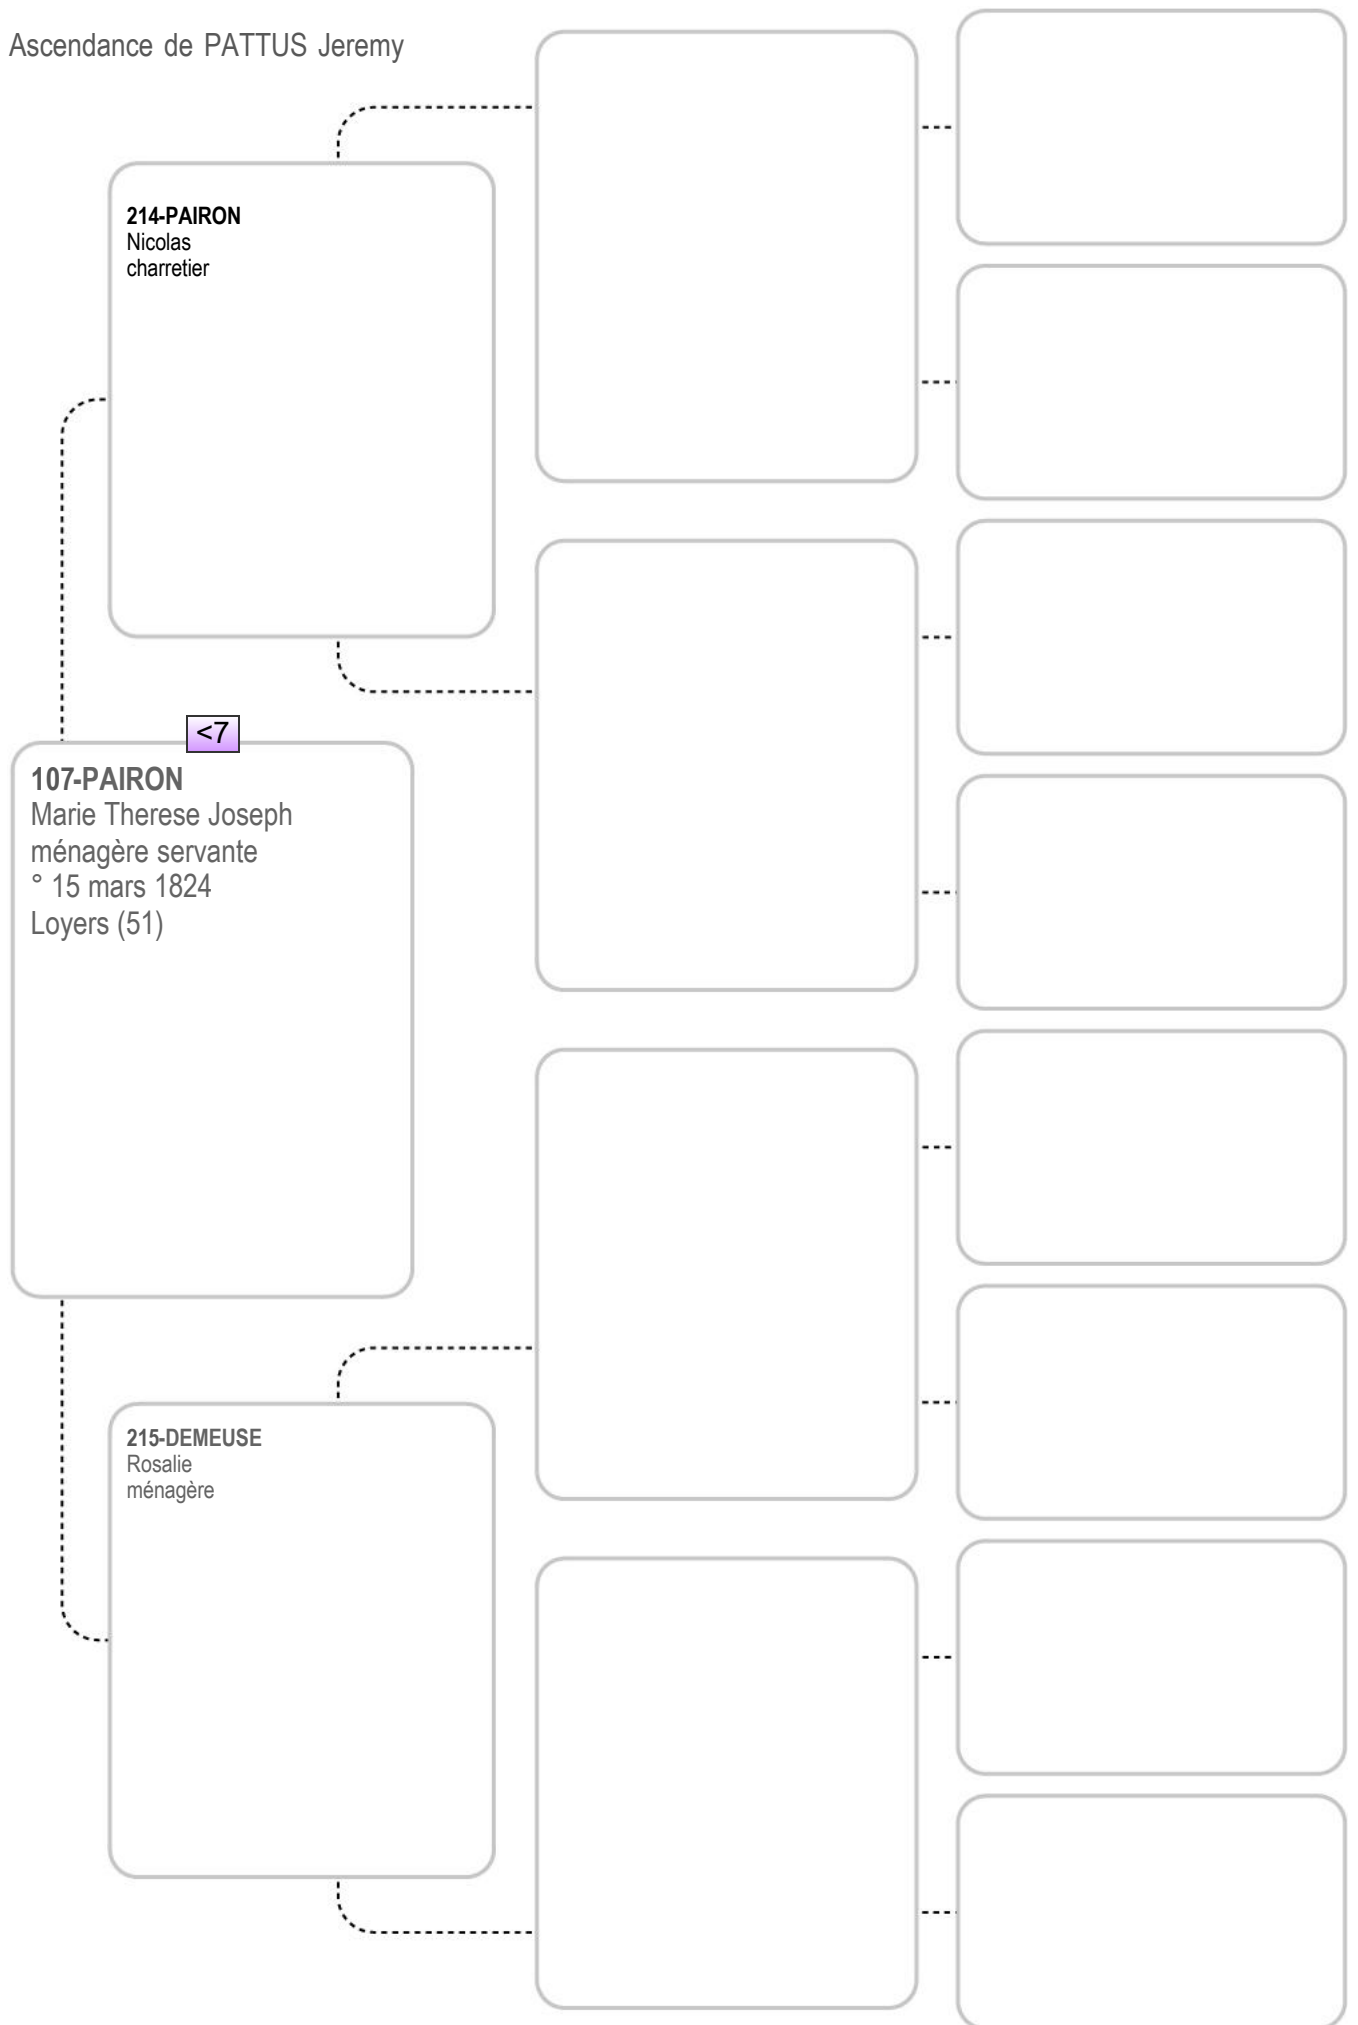

Ascendance de PATTUS Jeremy