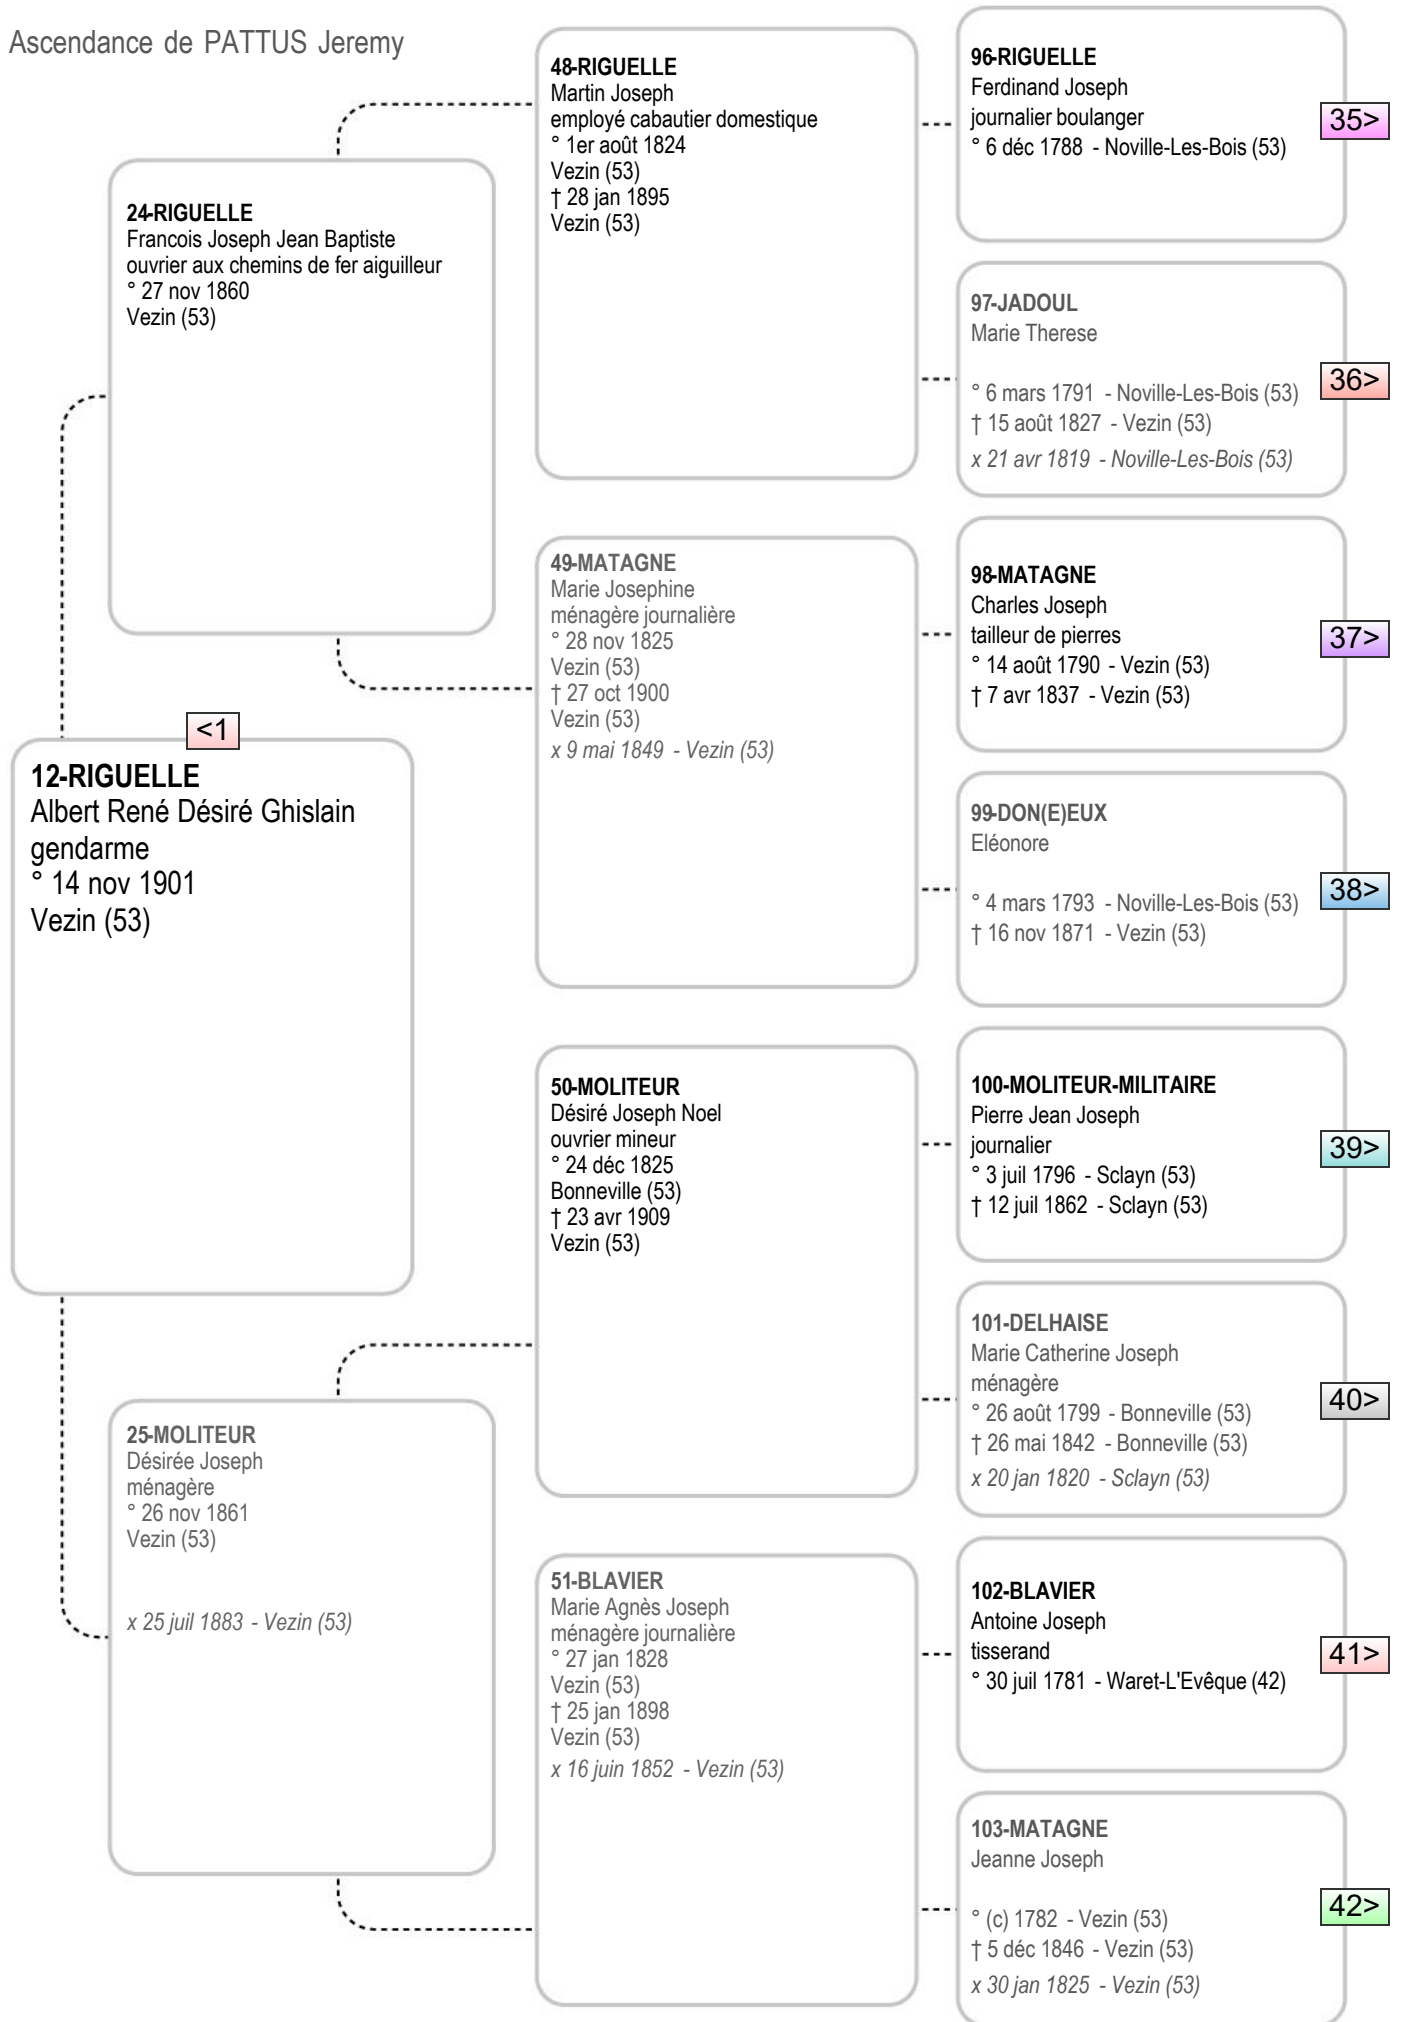

Ascendance de PATTUS Jeremy