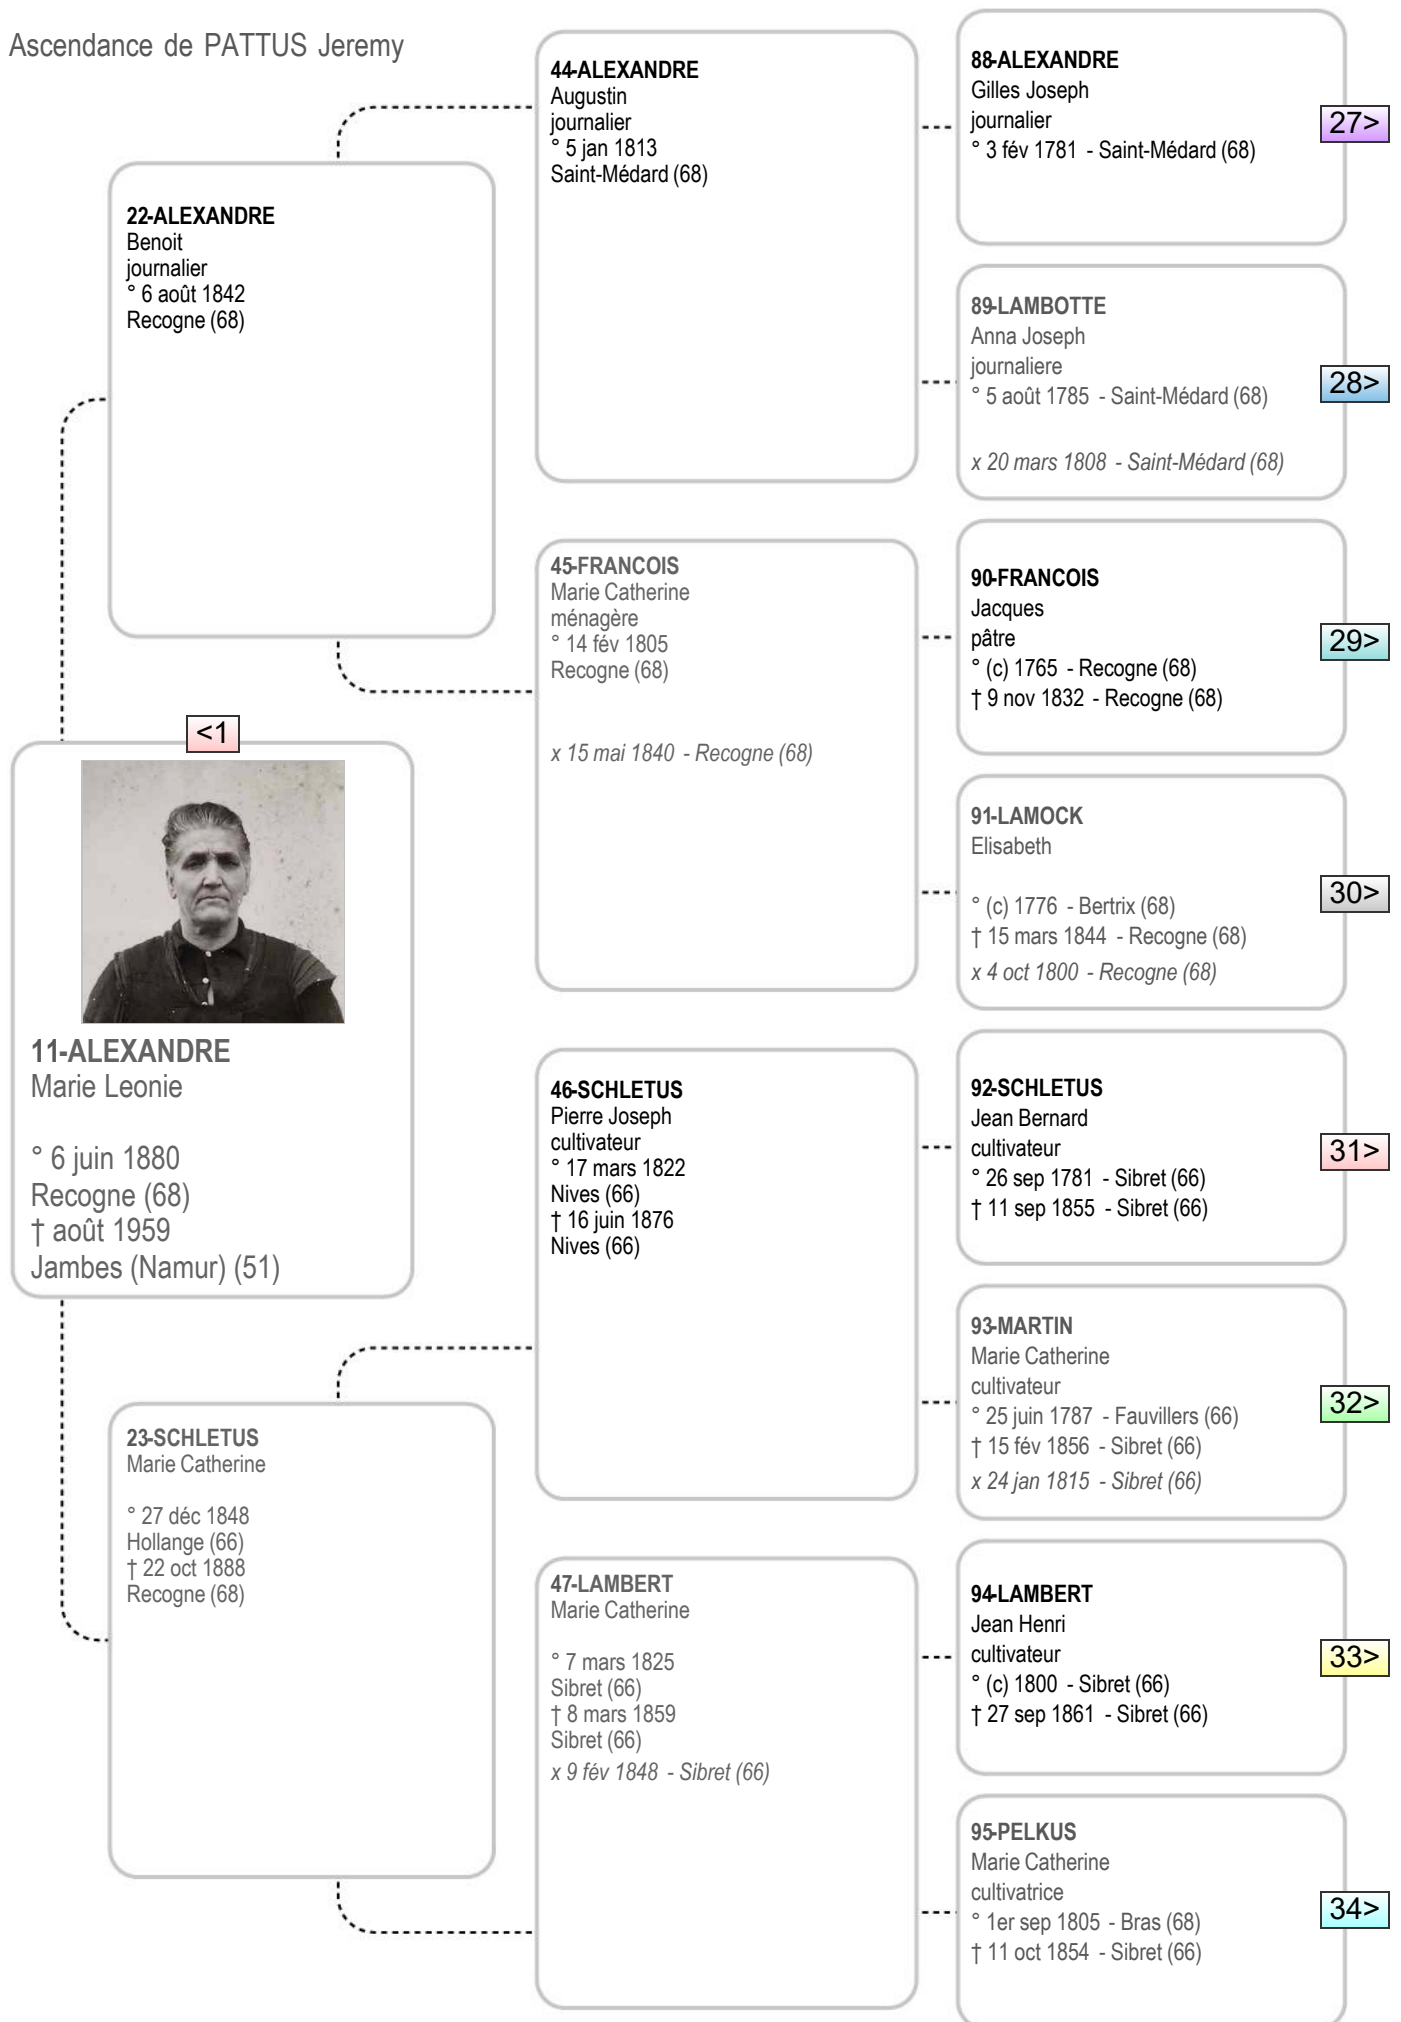

Ascendance de PATTUS Jeremy