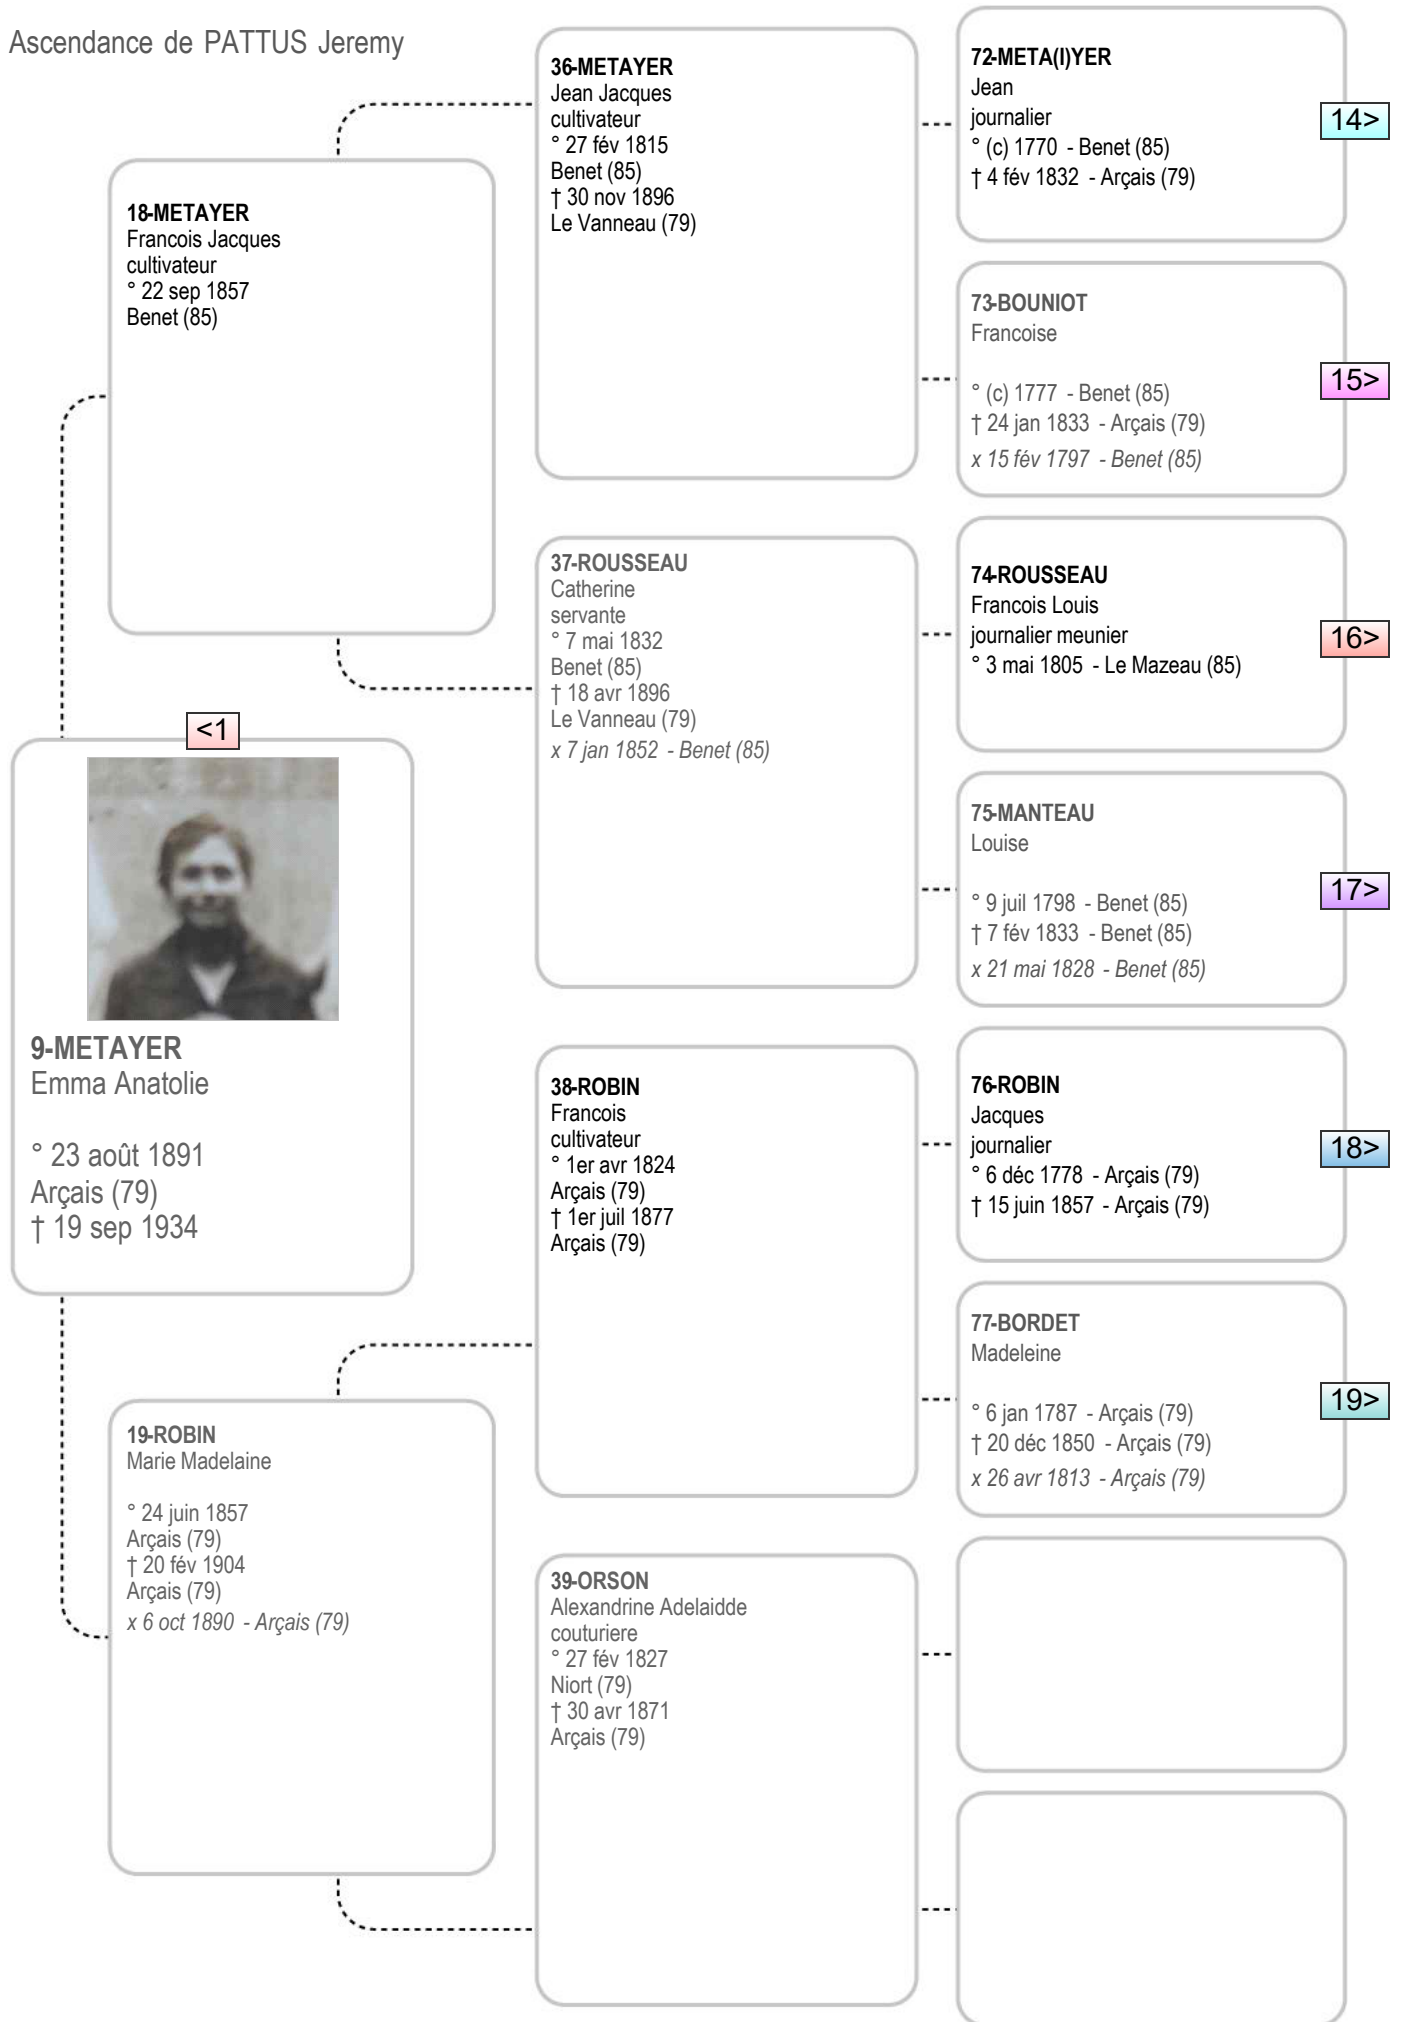

12>

67-BOYER

Rose
ménagère
° 2 mars 1780 - Chambon (30)
† 12 déc 1862 - Thines Ardeche
x 24 mai 1803 - Thines Ardeche

13>

Ascendance de PATTUS Jeremy

Ascendance de PATTUS Jeremy

20-DUVAL
 Louis Firmin
 manouvrier
 ° 7 avr 1853
 Zudausques (62)
 † 3 juin 1874
 Journy (62)