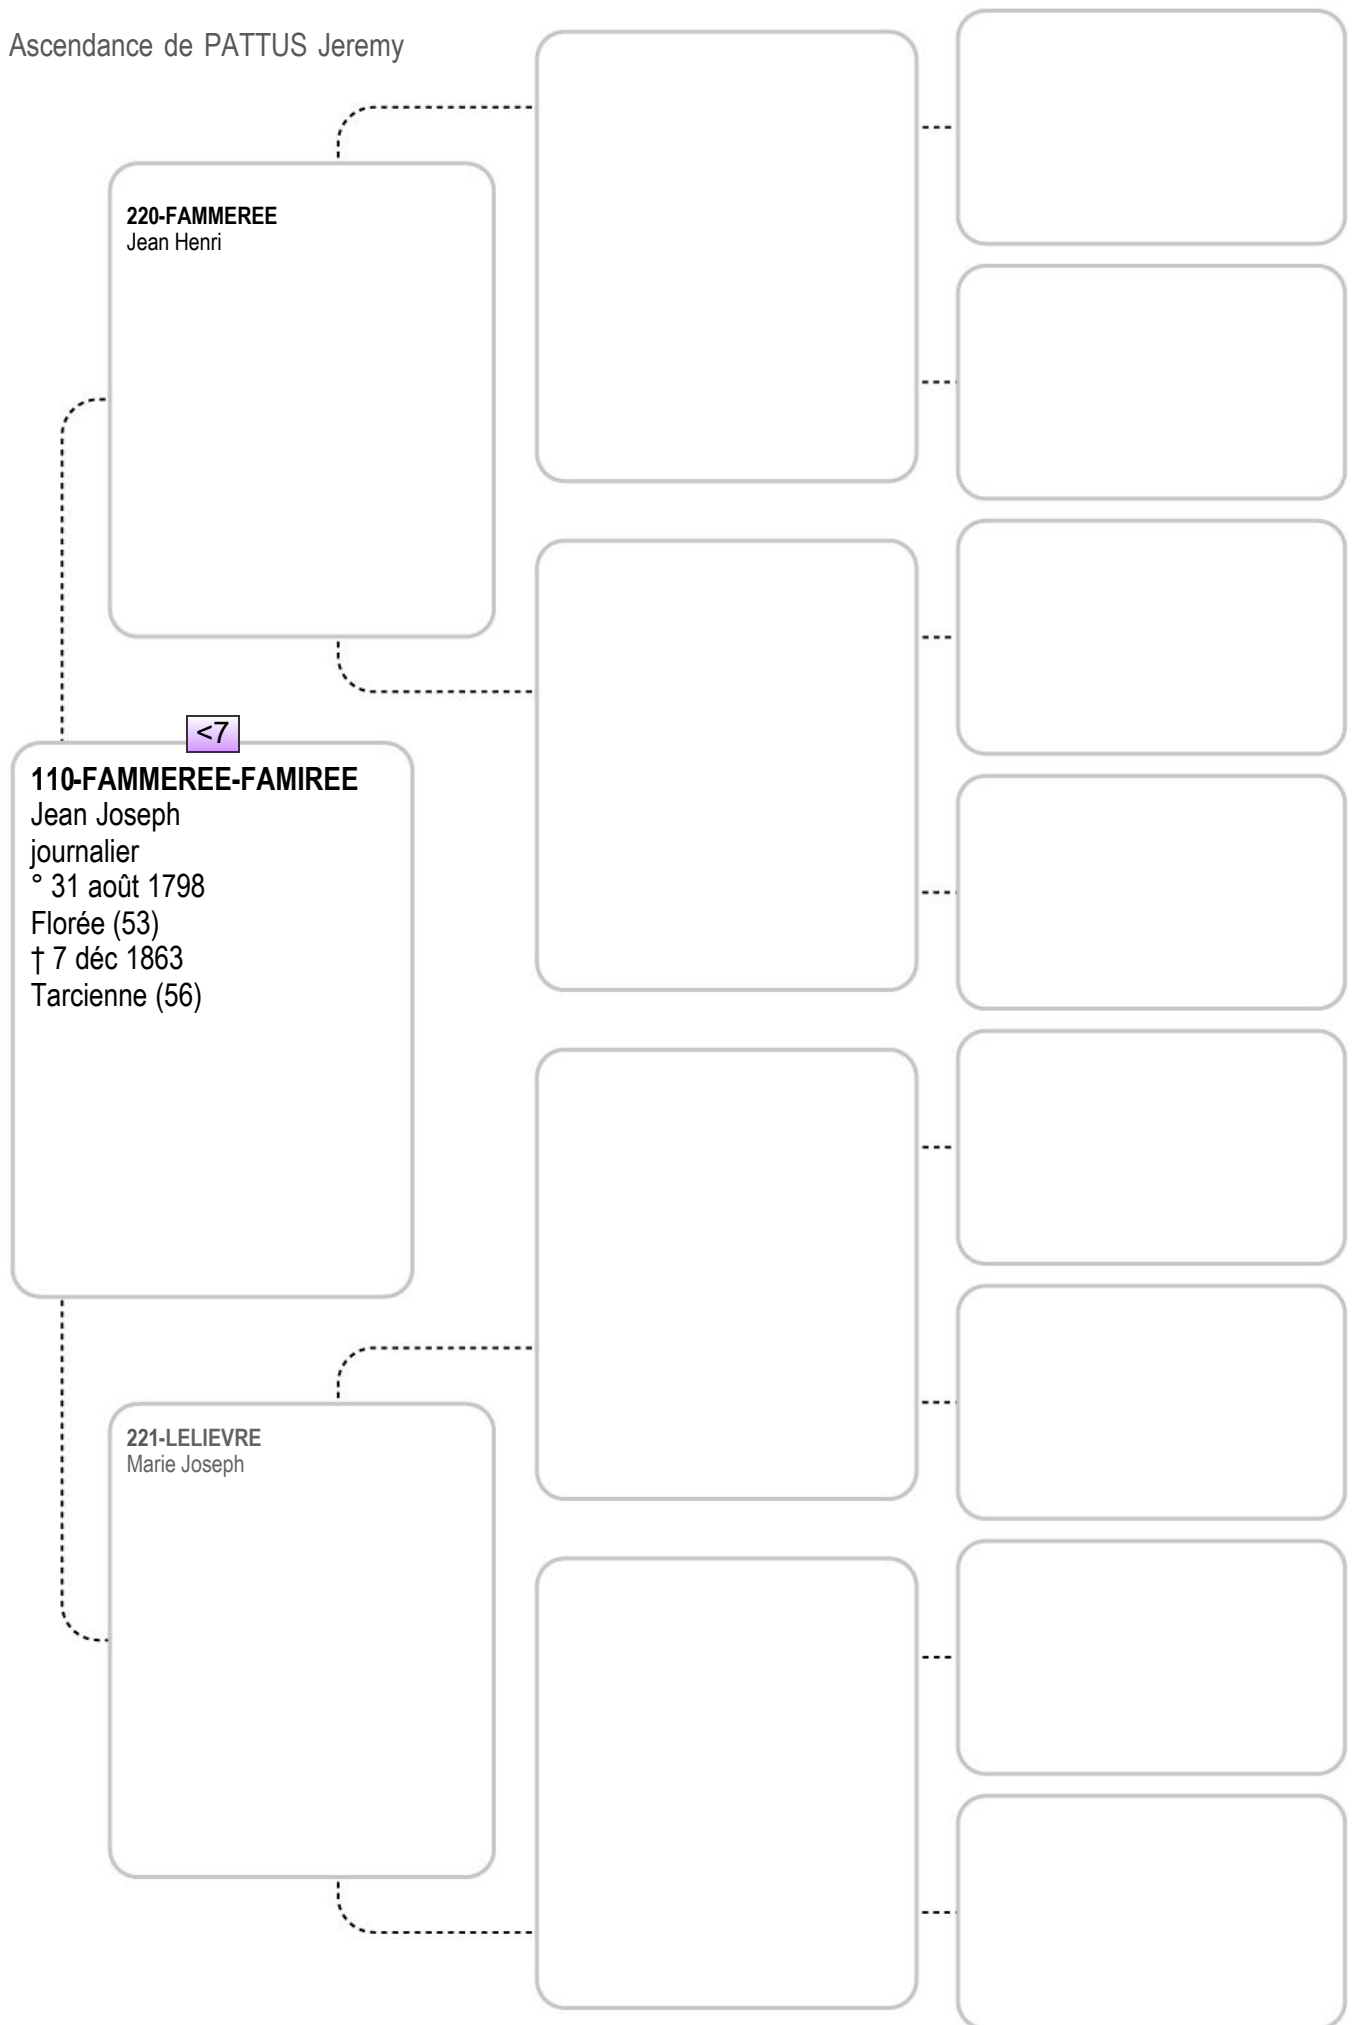

Ascendance de PATTUS Jeremy