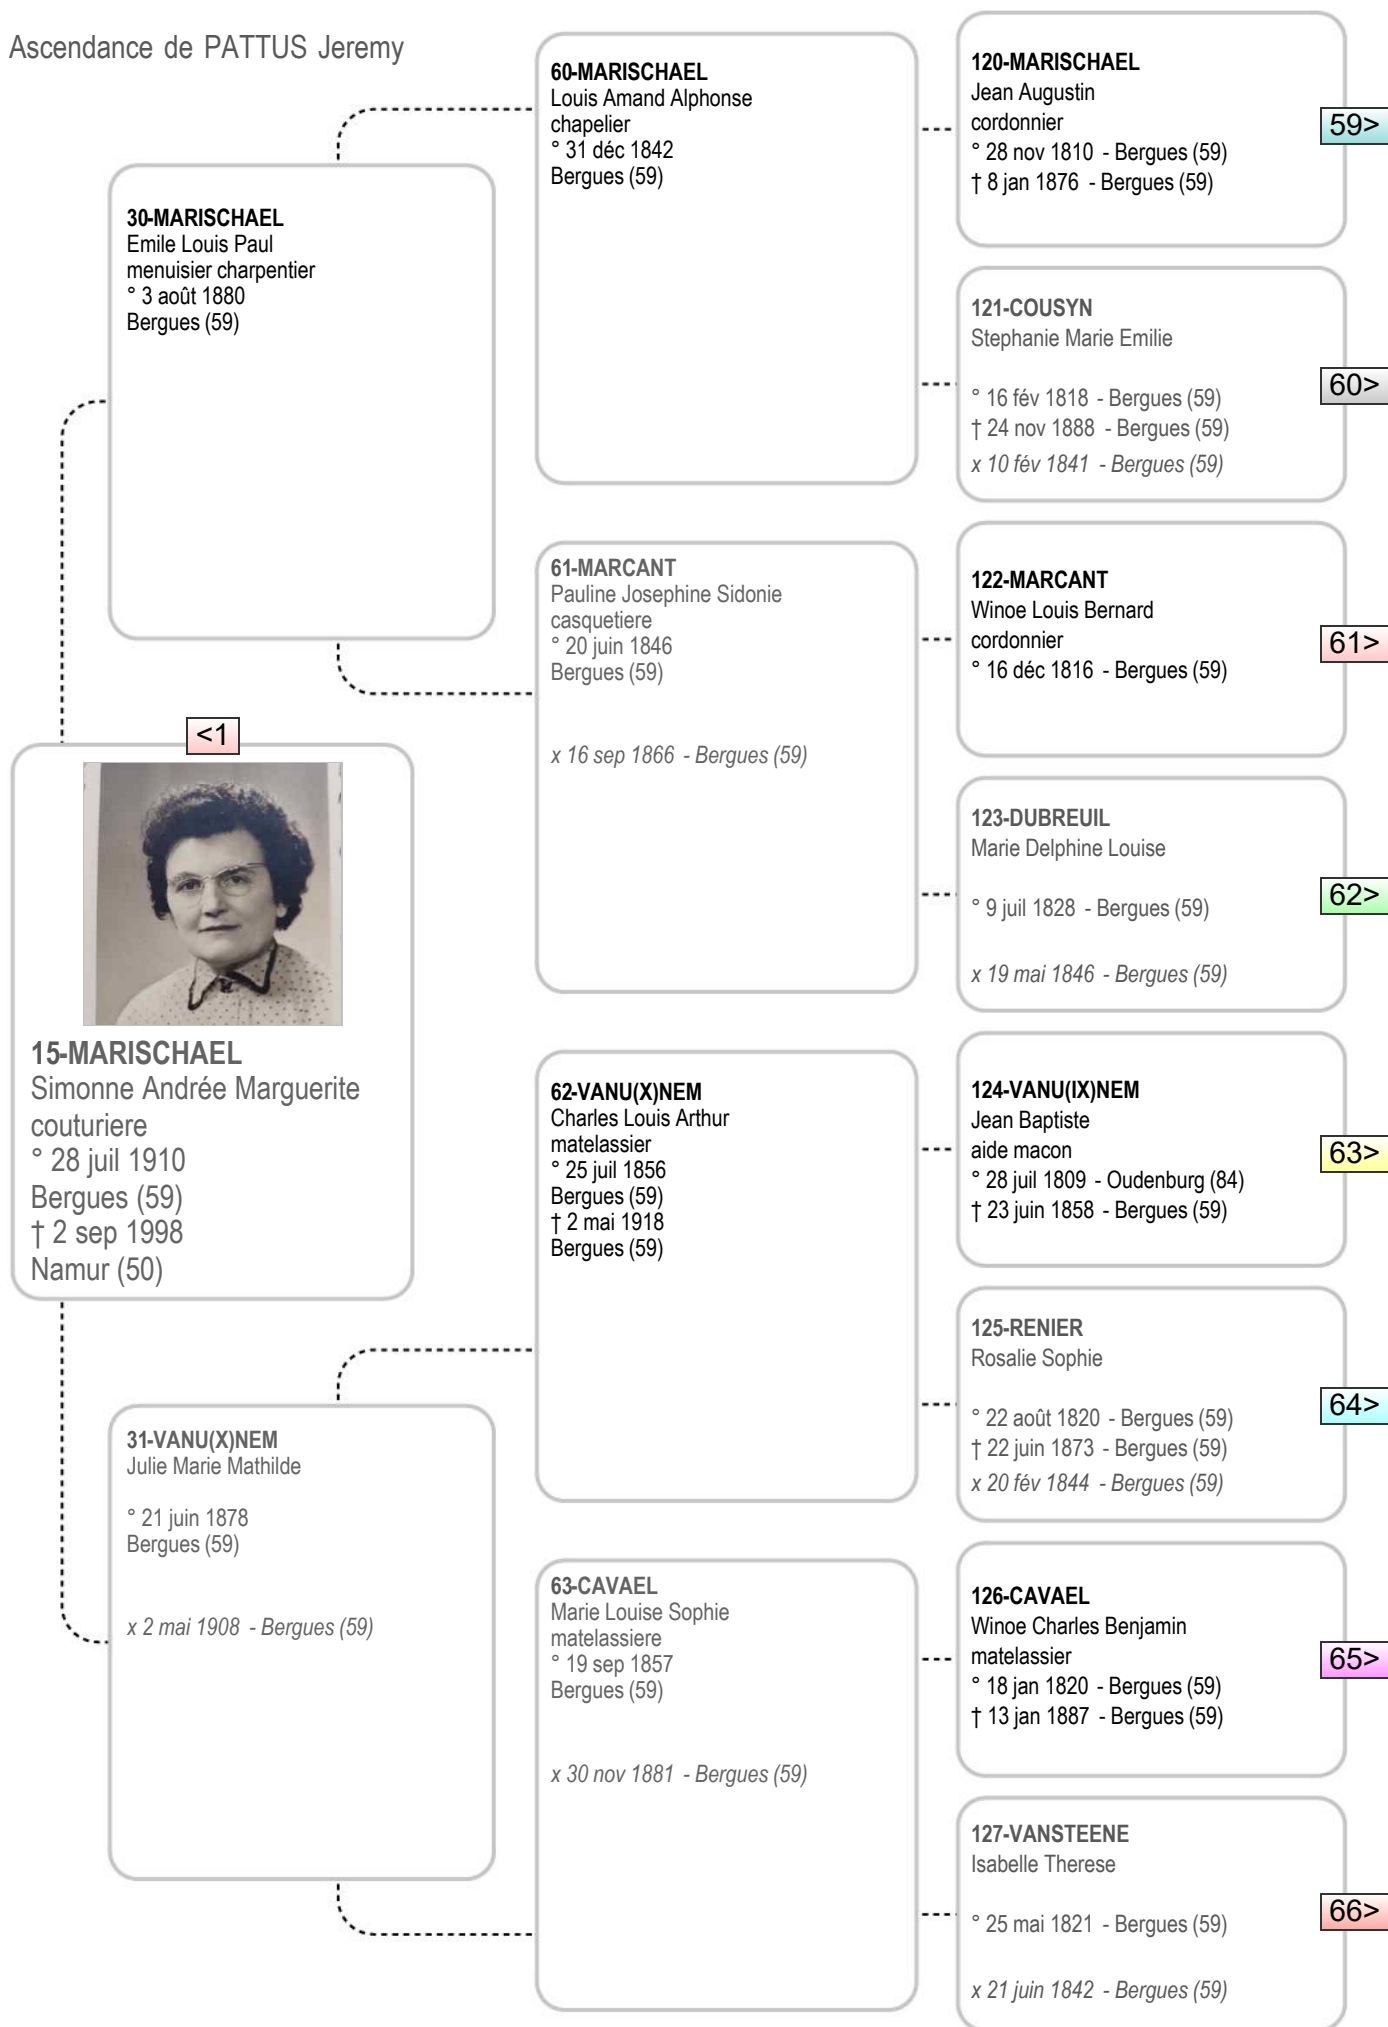

Ascendance de PATTUS Jeremy