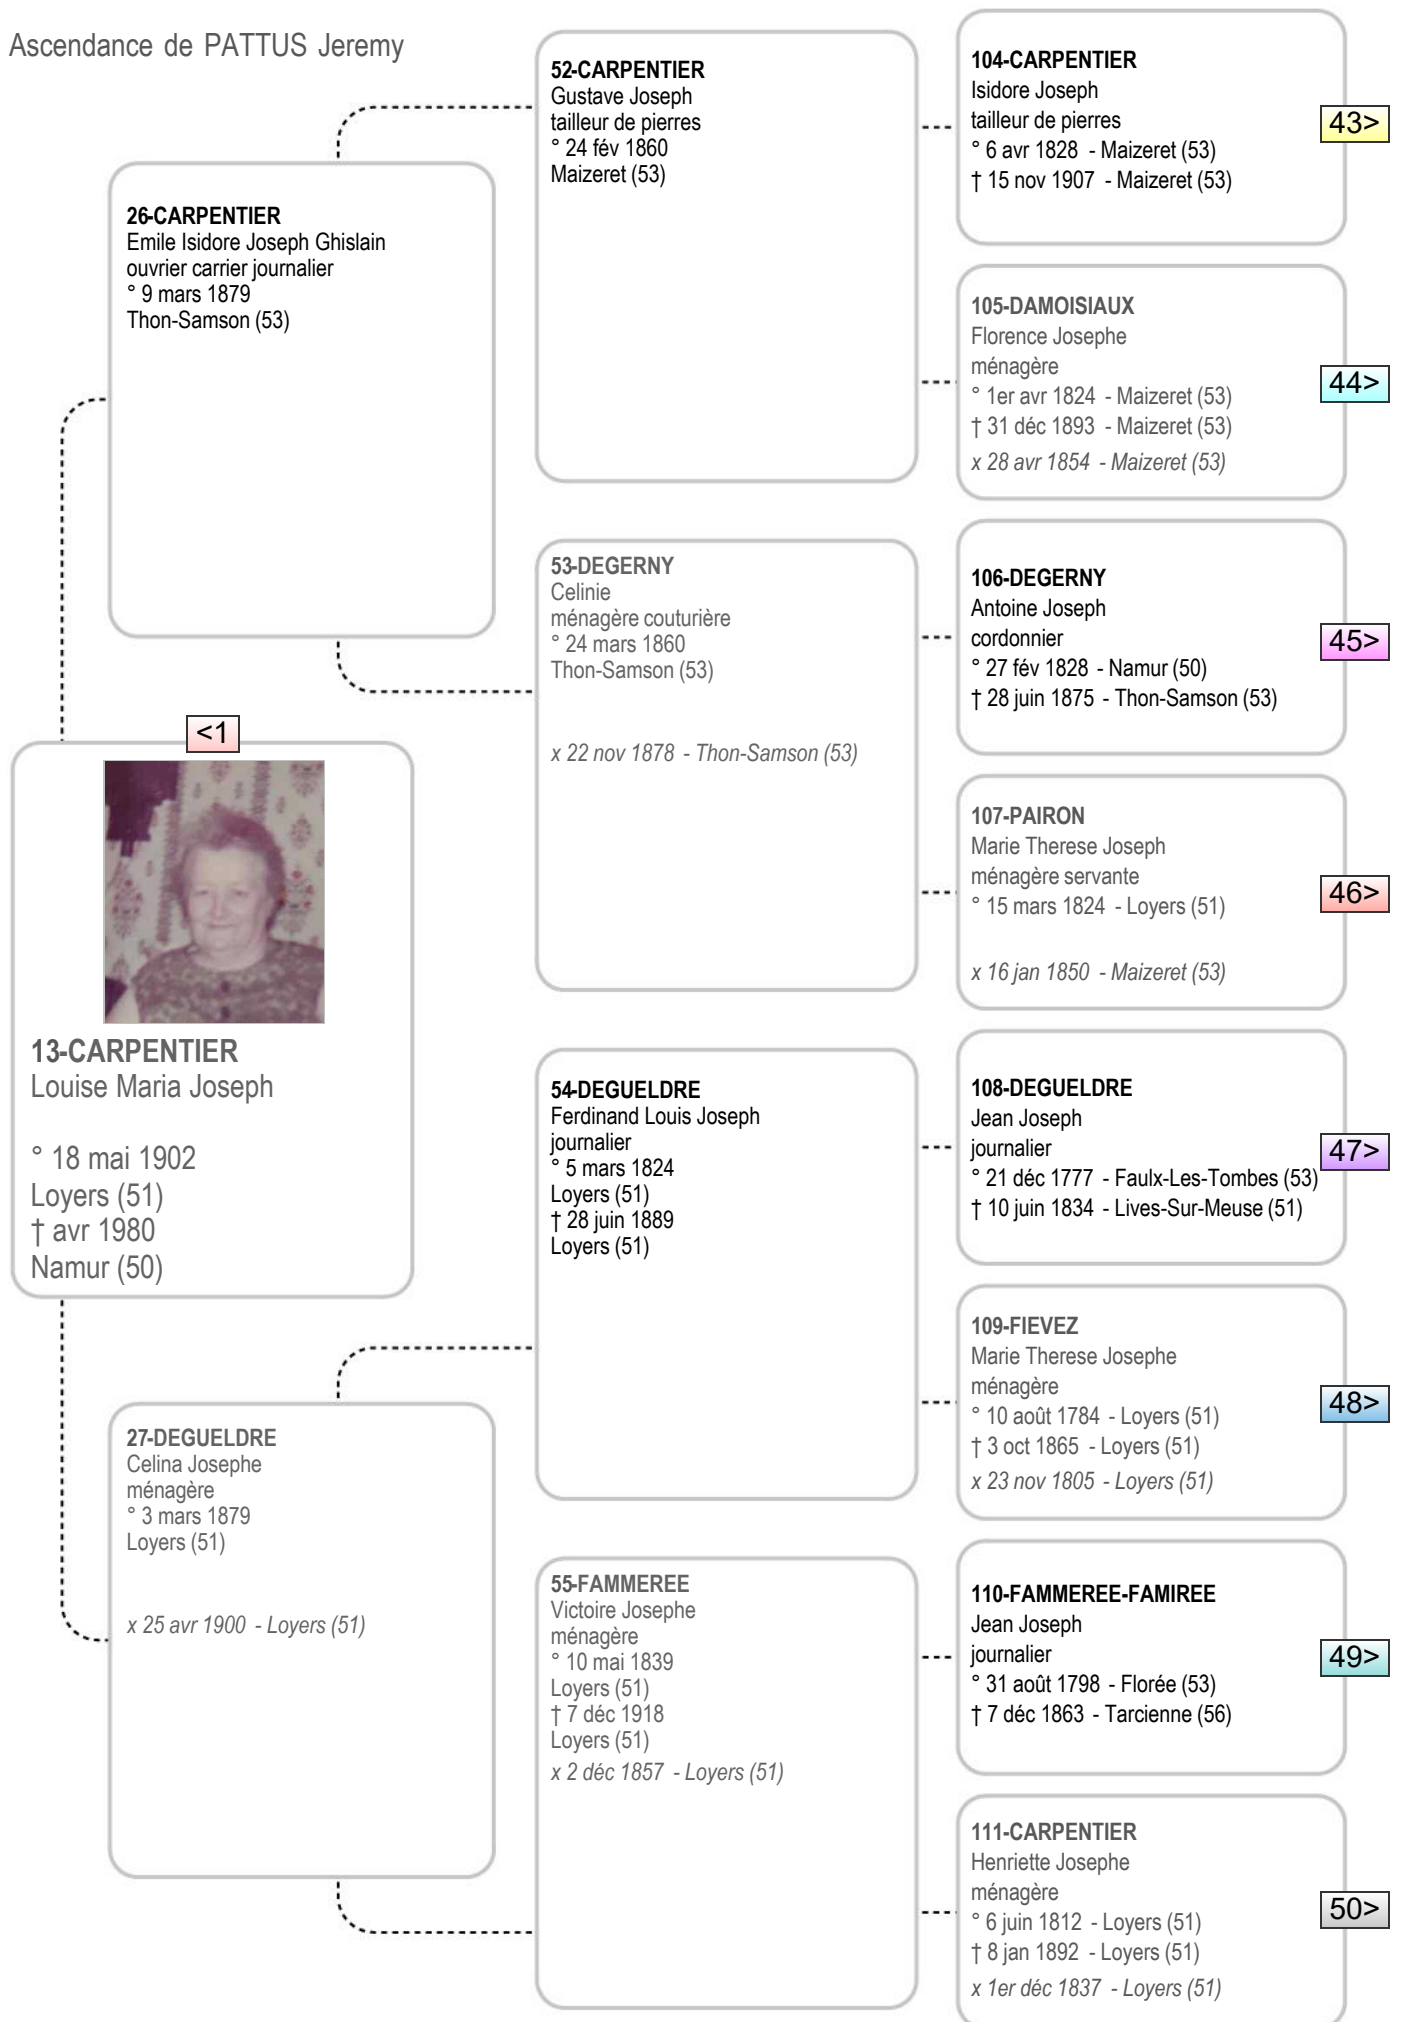

Ascendance de PATTUS Jeremy